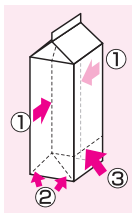

講師 前野 彩氏 CFP®

高知大学卒業後、学校の養護教師からFPに転身。5000件を超える個人相談を受け、テレビや新聞でも活躍。

CFP®は、米国外においてはFinancial Planning Standards Board Ltd. (FPSB)の登録商標です。

※託児あり 定員10名(小学3年生程度まで)
※参加当日の体温が37.5℃以上の方はご参加いただけません。

こうち生協は「FPの日® in 高知2022」の後援をしています。

お申し込み・お問い合わせ / 日本FP協会 高知支部 ☎0120-874-009

セミナー2 14:40~16:10

今すぐできる!
いざというときに家族が助かる
相続の3つの手続き

講師 鹿野 佐代子氏 AFP

大阪府障害福祉事業団に33年間勤務後退職。現在障がいのある人を支援するFPとして活躍中。

無料相談会 事前予約制 各先着2組

高知のFPがお金に関する悩みをお聞きします。

①13:00~14:00 ②14:40~15:40

2022ライフプラン川柳大募集!!

四国4生協LPA(ライフプランアドバイザー)の会では、くらしの設計「ライフプランニング」の企画として川柳を募集します。

お題『キャッシュレス
(電子マネー・クレジットカード)』

- ●募集期間: 10月3日(月)~11月30日(水)
- ●応募資格: 組合員さんとそのご家族であればどなたでも
  ※同世帯で複数応募があった場合、参加賞は1世帯に1セットの進呈とします。
- ●結果発表: 入選作品は機関紙ひまわりで発表します。賞品のお渡しは2023年3月頃を予定しております。

最優秀賞	商品券 30,000円 各生協 1作品
優秀賞	商品券 5,000円 各生協 2作品
佳作	商品券 2,000円 各生協 5作品
参加賞	応募者全員に「コーすけハンドタオル」をプレゼントします。

お問い合わせ先/こうち生協 本部 運営企画グループ LPA事務局まで ☎0120-136-201

ご応募はこちらから➡

子育て広場開催

“ホッと一息”?それとも、楽しいおしゃべり? 子育て中のお母さん方を応援!

- ●場所: コープよしだ
- ●開催日: 毎週月曜日 10時~12時 (祝日は休み)
- ●参加費: 親子1組 200円 (保険費・コーヒー代含む)

お問合せ / こうち生協 本部 運営企画グループ

カタログ「まいこーぶ」の商品を全国どこでも宅配でお届け!

CO-OPまごころ くろしお便パンフレット(注文書添付)

注文番号 154997

牛乳パック・チラシ・カタログ回収にご協力をお願いします。

生協が毎週お配りしているカタログやチラシは、配送時に回収しています。

SDGs

より環境負荷を減らした商品へ

紙容器でプラ削減

CO-OP 一番搾り キャノーラ油 (紙パック)

紙パック入りの商品を開発。プラスチック容器1000gと比べて、プラスチック使用量を63%(量目換算)削減。紙パックにはFSC®認証紙を使用。透明外装フィルムは使用していません。

使用後は小さくたためる

注ぐ量を選べるWキャップ

エンボス加工と「ここを持つ」表示で持ちやすい

酸素バリア性と遮光性に優れた素材で賞味期限2年

外袋を省きました

CO-OP ふっくら卵のオムライス (2食入)

2食入りの場合、ポリ袋に入っていました。帯シールで巻く形に変更。年間で約19.3トンのプラスチックを削減。

※2021年3月~2022年2月の販売実績で試算。

エコマーク商品

http://goods.jccu.coop/ecomark.pdf

これまで通り、PETフィルムに再生プラスチック80%使用のエコマーク認定包材です