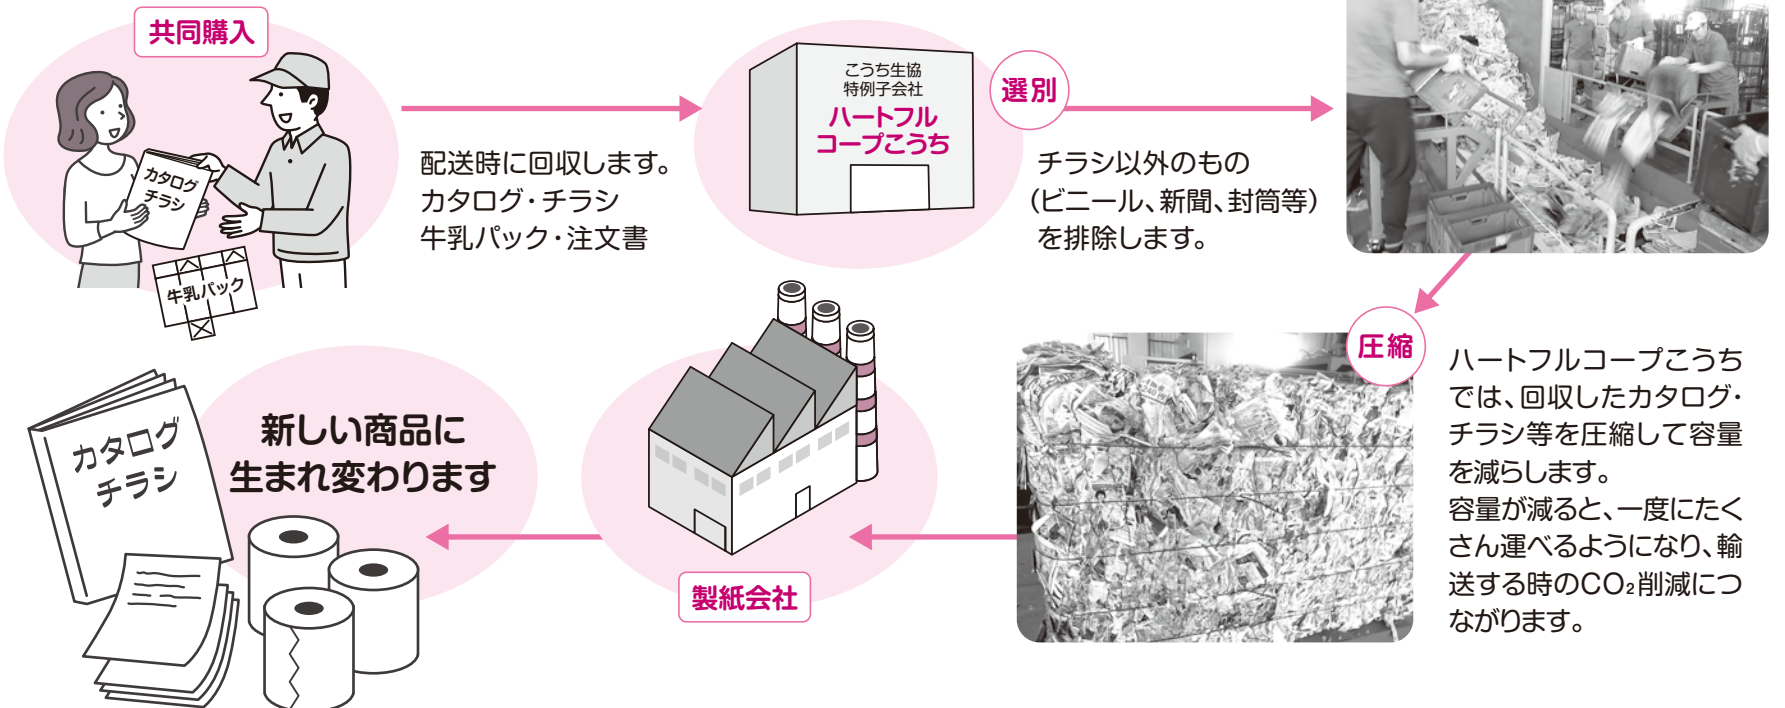

回収して貴重な資源に! こうち生協のリサイクル

こうち生協の特例子会社(株)ハートフルコープこうちでは、組合員さんから回収したカタログ・チラシ・牛乳パックをリサイクルしています。

また、障がいのある方を雇用し、紙のリサイクル事業の他に組合員さんへ商品を入れてお届けしている通い箱(発泡スチロールの白い箱・折り畳みの青い箱)の洗浄も行っています。

SDGs

障がいのある方を雇用することは、人や国の不平等をなくすことにつながります。

リサイクル活動は、持続可能な消費と生産のパターンを確保します。

紙は主に木材や草などの原料から作られます。紙のリサイクルは陸の豊かさを守ることもつながります。

SDGs 達成につながるリサイクル 資源物が回収され、商品になるまで

これらのものを配達時に回収・リサイクルしています

回収にご協力をお願いします!

資源

生まれ変わります

牛乳パック